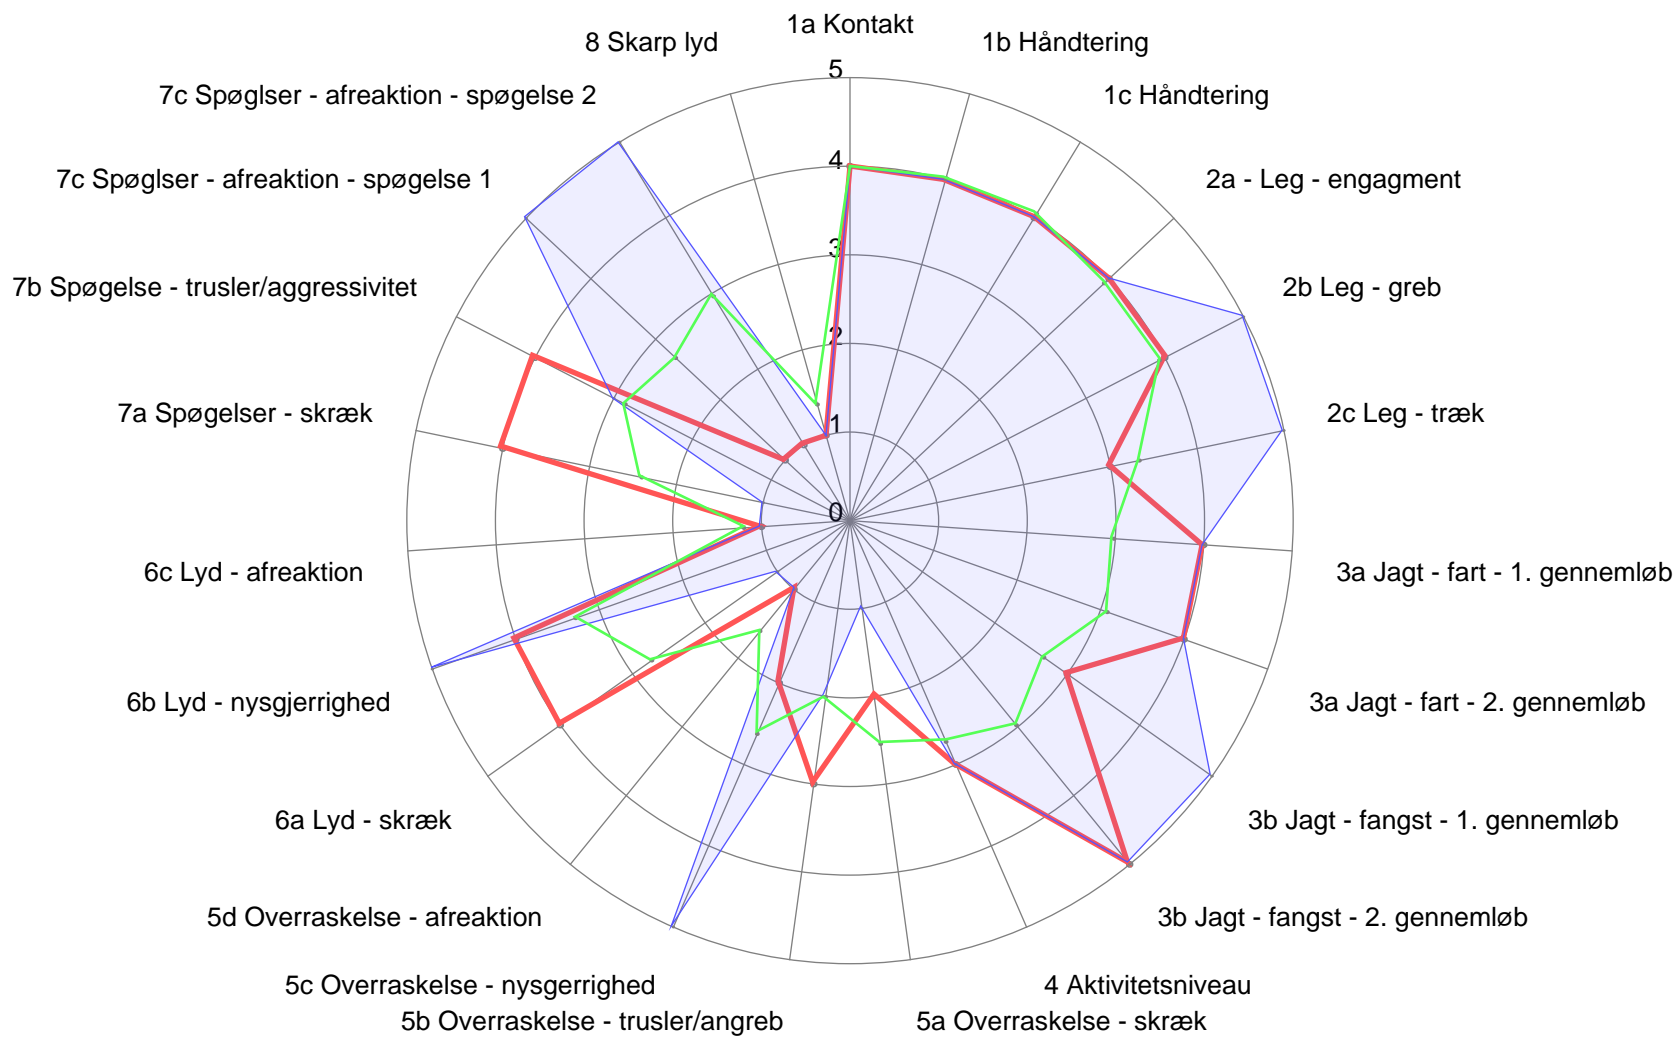

Mentalbeskrivelse - DK21087/2008

● Testet hund ● Raceprofil ● Racens gennemsnit