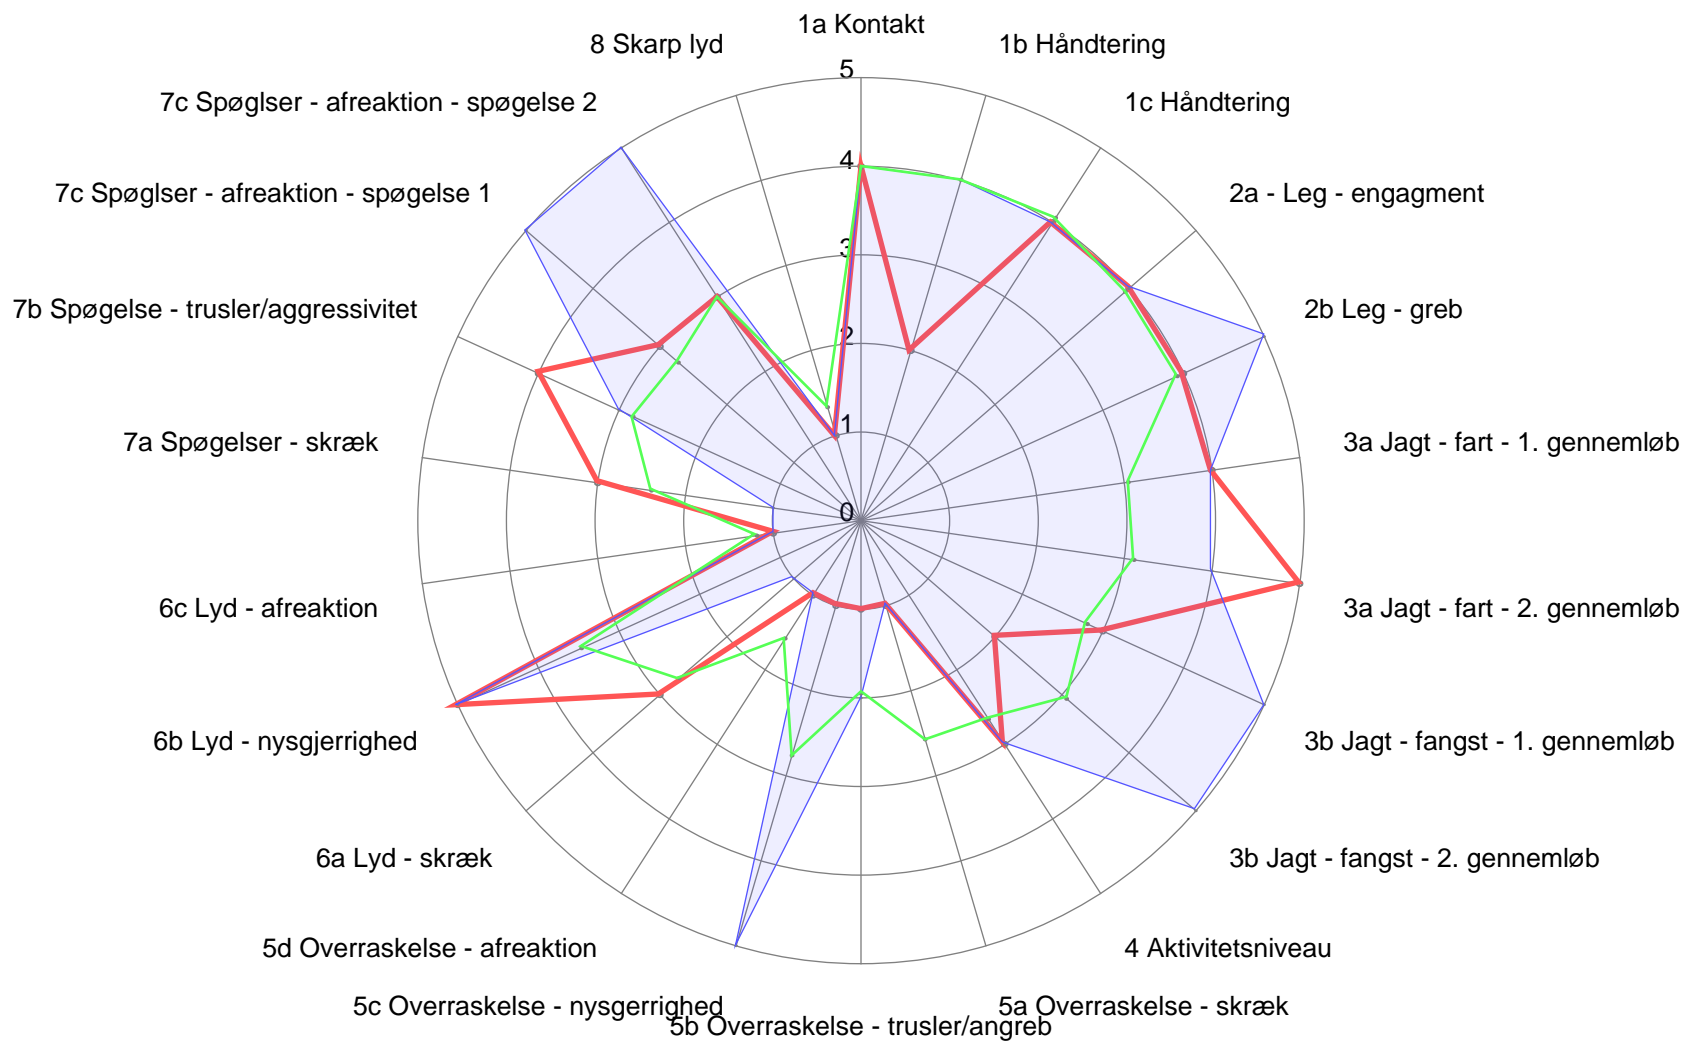

Mentalbeskrivelse - DK05169/2017

● Testet hund ● Raceprofil ● Racens gennemsnit